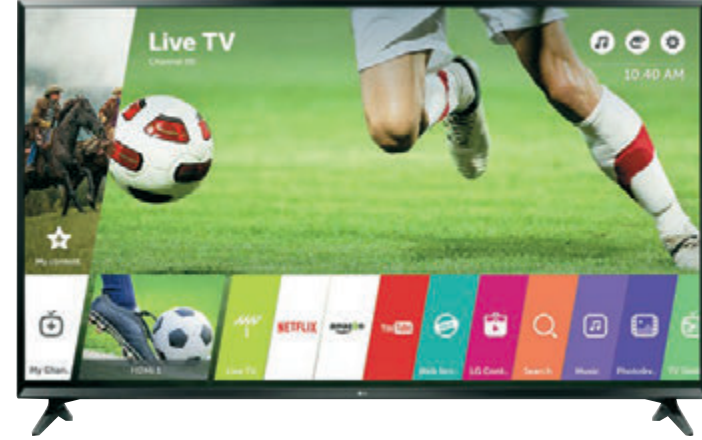

Secadora de condensación BOSCH WTE84107EE 7 kg. Secado electrónico por sensores de humedad. 84,2 x 59,8 x 60,1 cm 376134-2

8390
PUNTOS MAS
Ó HIPERCARD

All In One LENOVO Dual Core. 4 Gb DDR4. 1 Tb HDD. 19,5". Windows 10. 376319-3

8575
PUNTOS MAS
Ó HIPERCARD